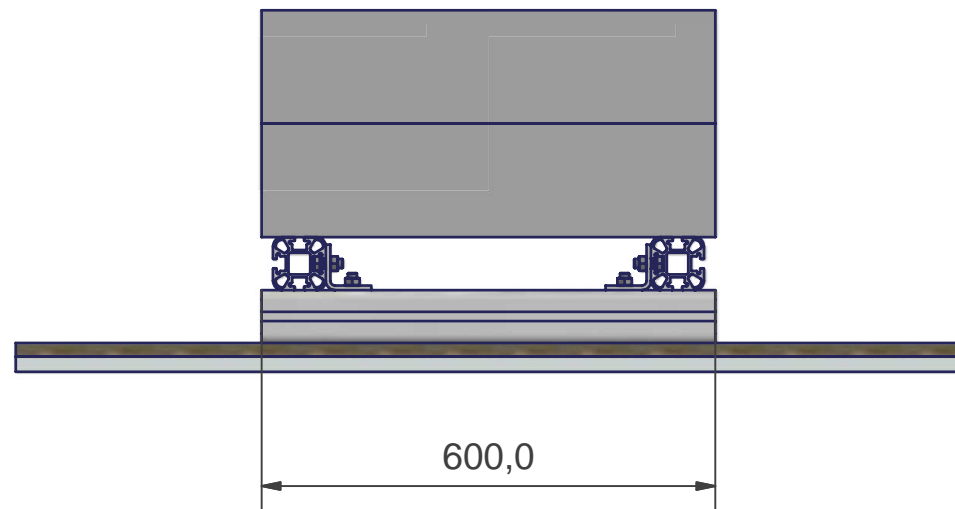

koodi 19702

Yleistoleranssi General tolerance		Profiili Profile		Väri Color
Pintakäsittely Coating		Materiaali Material		Paino Mass
Suunn. Design	17.02.2016 AT	Kuvaus Description RRU-peti	226.21	
Tark. Checked			Piirustus Drawing	
Hyv. Approved		Mittakaava Scale	Projektin nimi Project name	Kokoonpano Assembly / Drawing
Aerial Oy Pietolankatu 9, 04400 Järvenpää tel. +358-9-2790120, fax +358-9-2910210, www.aerial.fi		Tuotekoodi Product code		Sivu Sheet
		Piirustus no. Drawing no.		1 / 1
		AE25501		Revisio Revision