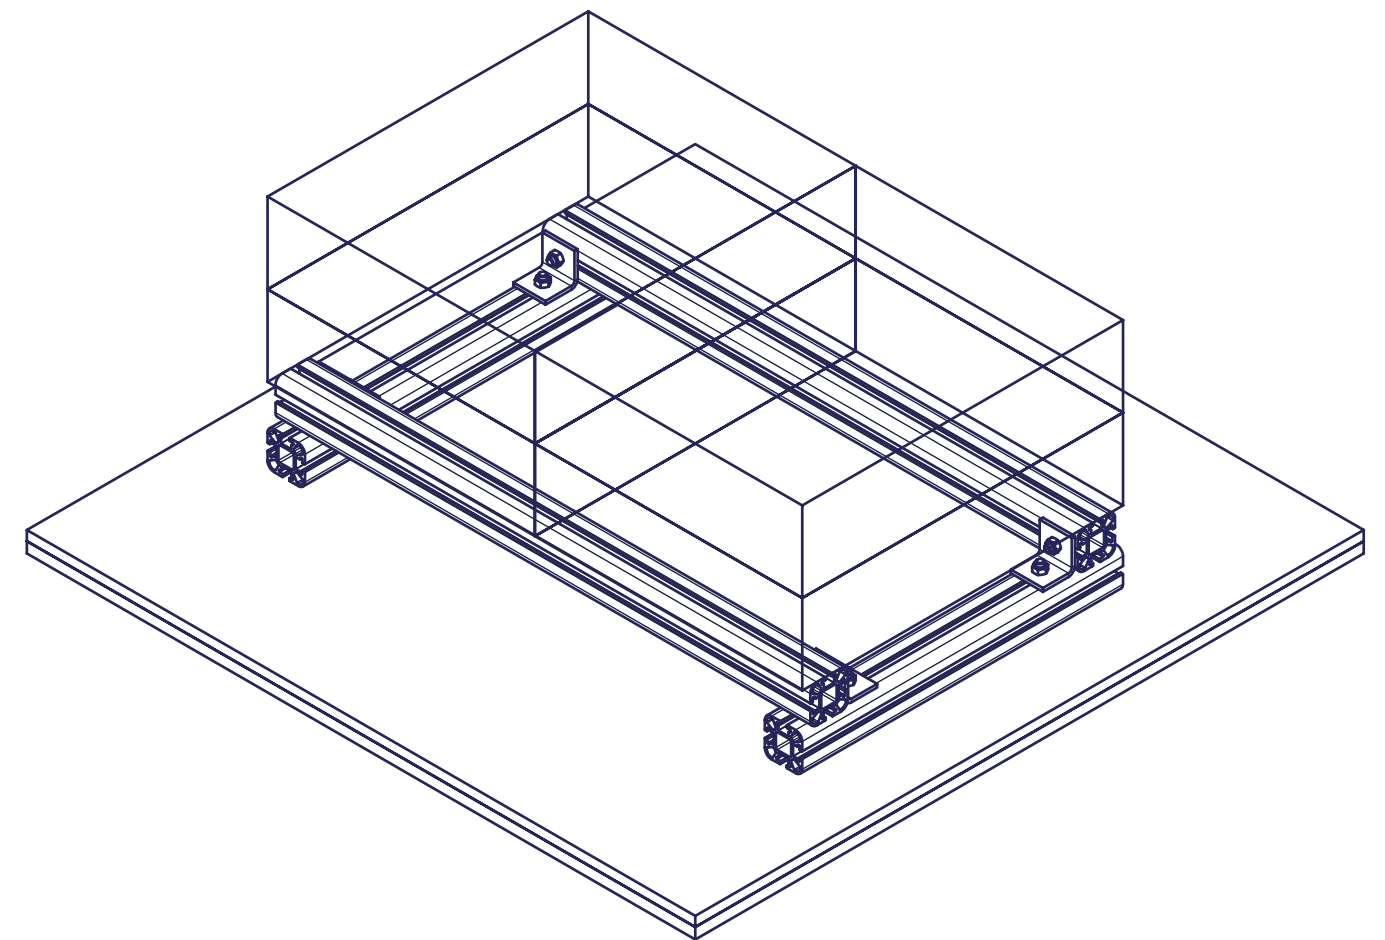

koodi 19702

Yleistoleranssi General tolerance		Profiili Profile		Väri Color
Pintakäsittely Coating		Materiaali Material		Paino Mass
Suunn. Design	17.02.2016 AT	Kuvaus Description RRU-peti	226.21	
Tark. Checked			Piirustus Drawing	
Hyv. Approved		Mittakaava Scale	Projektin nimi Project name	Kokoonpano Assembly / Drawing
Aerial Oy Pietolankatu 9, 04400 Järvenpää tel. +358-9-2790120, fax +358-9-2910210, www.aerial.fi		Tuotekoodi Product code		Sivu Sheet
		Piirustus no. Drawing no.		1 / 1
		AE25501		Revisio Revision