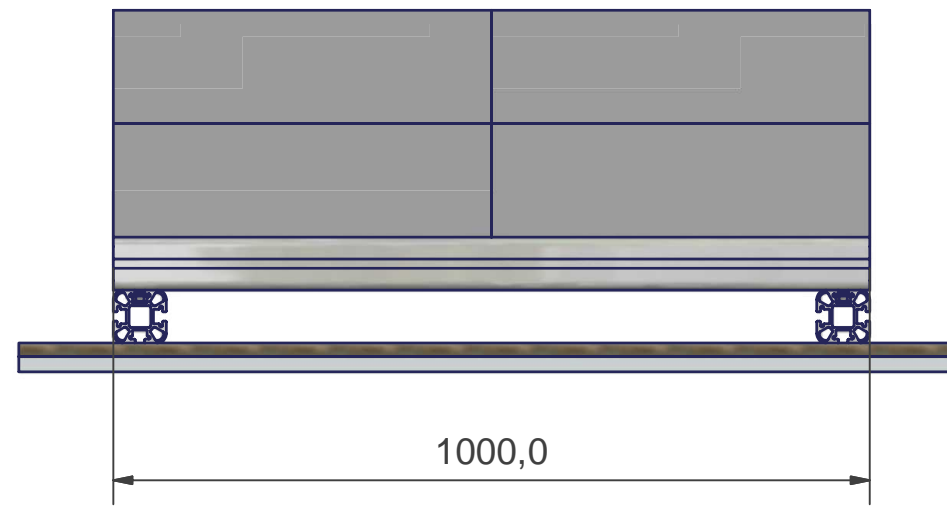

koodi 19702

Yleistoleranssi General tolerance		Profiili Profile		Väri Color
Pintakäsittely Coating		Materiaali Material		Paino Mass
Suunn. Design	17.02.2016 AT	Kuvaus Description RRU-peti	226.21	
Tark. Checked			Piirustus Drawing	
Hyv. Approved		Mittakaava Scale	Projektin nimi Project name	Kokoonpano Assembly / Drawing
Aerial Oy Pietolankatu 9, 04400 Järvenpää tel. +358-9-2790120, fax +358-9-2910210, www.aerial.fi		Tuotekoodi Product code		Sivu Sheet
		Piirustus no. Drawing no.		1 / 1
		AE25501		Revisio Revision