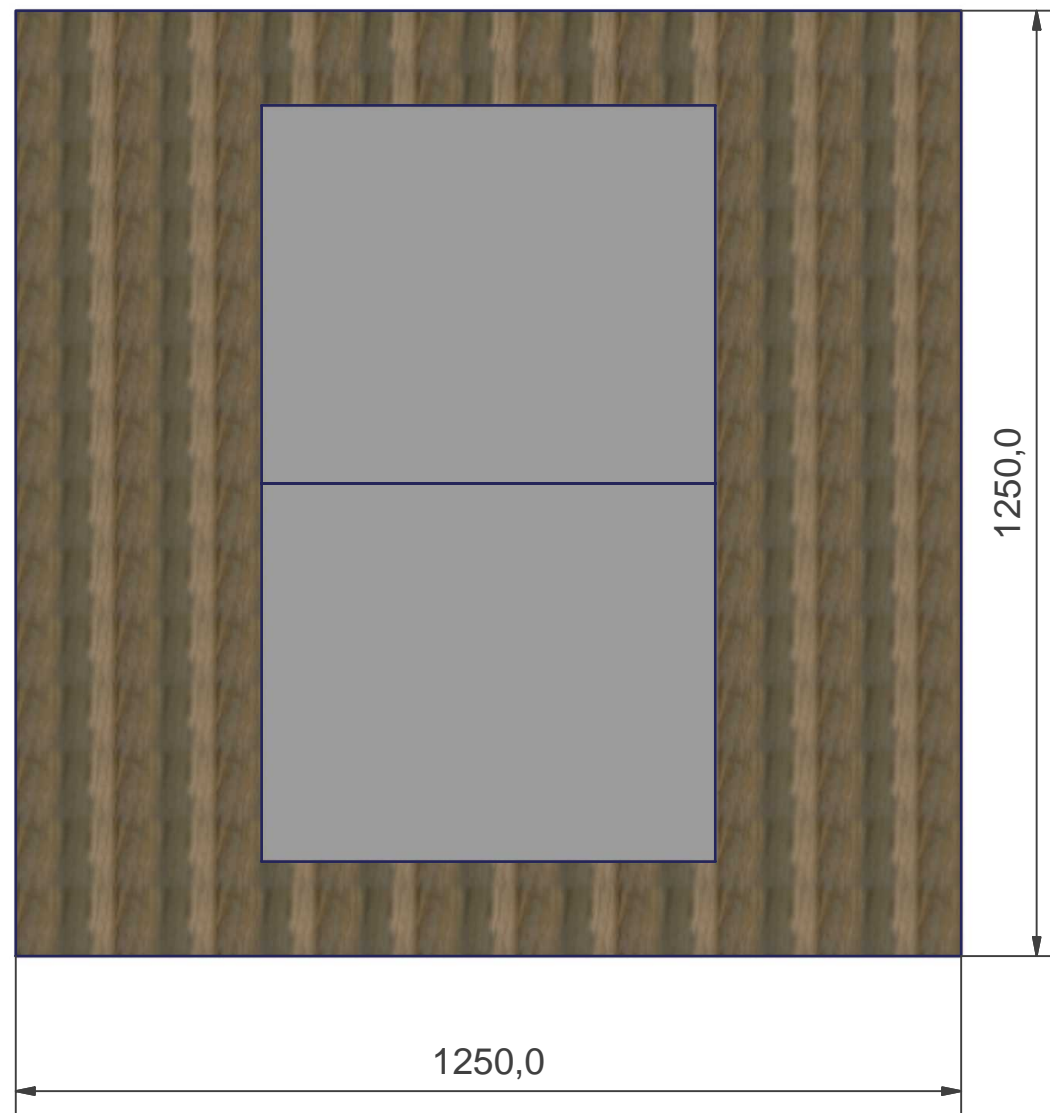

koodi 19702

Yleistoleranssi General tolerance		Profiili Profile		Väri Color
Pintakäsittely Coating		Materiaali Material		Paino Mass
Suunn. Design	17.02.2016 AT	Kuvaus Description RRU-peti	226.21	
Tark. Checked			Piirustus Drawing	
Hyv. Approved		Mittakaava Scale	Projektin nimi Project name	Kokoonpano Assembly / Drawing
Aerial Oy Pietolankatu 9, 04400 Järvenpää tel. +358-9-2790120, fax +358-9-2910210, www.aerial.fi		Tuotekoodi Product code		Sivu Sheet
		Piirustus no. Drawing no.		1 / 1
		AE25501		Revisio Revision